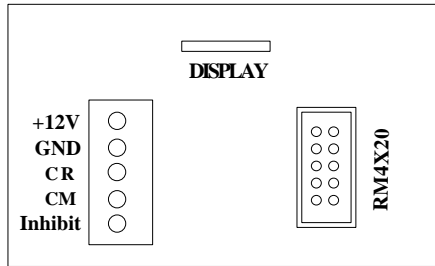

A.u.S. Spielgeräte

A-1210 Wien Scheydgasse 48
Fax. +43/1/271 66 00/75

<http://www.aus.at>

Interface für RM4/5X20

Artikel Nr. 9930500063
Artikel Nr. 9930500079

Displayanschluß
nur bei 9930500079

Anschlüsse: GND und +12V Versorgung für Interface und EL.Münzprüfer
 CR Credit - Ausgang
 CM Zählwerk - Ausgang
 Inhibit Münzsperr (Für Münzannahme muß Eingang mit GND verbunden werden.)

G:\FORMULAR\MANUAL\ DIVERSE\ Interf1.ds4

A.u.S. Spielgeräte

A-1210 Wien Scheydgasse 48
Fax. +43/1/271 66 00/75

<http://www.aus.at>

Interface für RM4/5X20

Artikel Nr. 9930500063
Artikel Nr. 9930500079

Displayanschluß
nur bei 9930500079