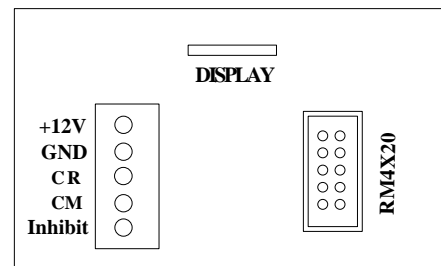

A.u.S. Spielgeräte

A-1210 Wien Scheydgasse 48
Fax. +43/1/271 66 00/75

<http://www.aus.at>

Interface für RM4/5X20

Artikel Nr. 9930500063
Artikel Nr. 9930500079

Displayanschluß
nur bei 9930500079

Anschlüsse: GND und +12V Versorgung für Interface und EL.Münzprüfer
 CR Credit - Ausgang
 CM Zählwerk - Ausgang
 Inhibit Münzsperr (Für Münzannahme muß Eingang mit GND verbunden werden.)

G:\FORMULAR\MANUAL\ DIVERSE\ Interf1.ds4

A.u.S. Spielgeräte

A-1210 Wien Scheydgasse 48
Fax. +43/1/271 66 00/75

<http://www.aus.at>

Interface für RM4/5X20

Artikel Nr. 9930500063
Artikel Nr. 9930500079

Displayanschluß
nur bei 9930500079

Anschlüsse: GND und +12V Versorgung für Interface und EL.Münzprüfer
 CR Credit - Ausgang
 CM Zählwerk - Ausgang
 Inhibit Münzsperr (Für Münzannahme muß Eingang mit GND verbunden werden.)

G:\FORMULAR\MANUAL\ DIVERSE\ Interf1.ds4