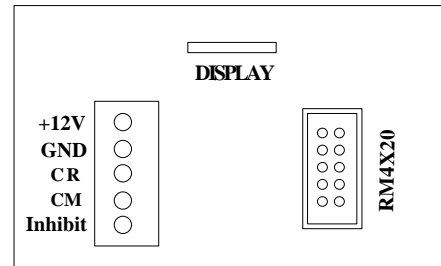

A.u.S. Spielgeräte

A-1210 Wien Scheydgasse 48
Fax. +43/1/271 66 00/75

<http://www.aus.at>

Interface für RM4/5X20

Artikel Nr. 9930500063
Artikel Nr. 9930500079

Displayanschluß
nur bei 9930500079

Anschlüsse: GND und +12V Versorgung für Interface und EL.Münzprüfer
 CR Credit - Ausgang
 CM Zählwerk - Ausgang
 Inhibit Münzsperr (Für Münzannahme muß Eingang mit GND verbunden werden.)

G:\FORMULAR\MANUAL\ DIVERSE\ Interf1.ds4

A.u.S. Spielgeräte

A-1210 Wien Scheydgasse 48
Fax. +43/1/271 66 00/75

<http://www.aus.at>

Interface für RM4/5X20

Artikel Nr. 9930500063
Artikel Nr. 9930500079

Displayanschluß
nur bei 9930500079