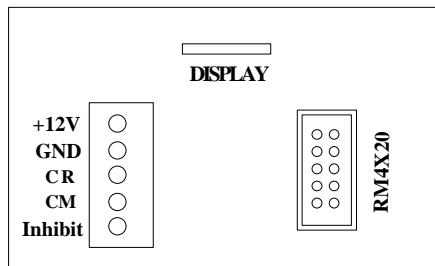

Anschlüsse: GND und +12V Versorgung für Interface und EL.Münzprüfer
 CR Credit - Ausgang
 CM Zählwerk - Ausgang
 Inhibit Münzsperr (Für Münzannahme muß Eingang mit GND verbunden werden.)

G:\FORMULAR\MANUAL\ DIVERSE\ Interf1.ds4

A.u.S. Spielgeräte

A-1210 Wien Scheydgasse 48
Fax. +43/1/271 66 00/75

<http://www.aus.at>

Interface für RM4/5X20

Artikel Nr. 9930500063
Artikel Nr. 9930500079

Displayanschluß
nur bei 9930500079

Anschlüsse: GND und +12V Versorgung für Interface und EL.Münzprüfer
 CR Credit - Ausgang
 CM Zählwerk - Ausgang
 Inhibit Münzsperr (Für Münzannahme muß Eingang mit GND verbunden werden.)

G:\FORMULAR\MANUAL\ DIVERSE\ Interf1.ds4

A.u.S. Spielgeräte

A-1210 Wien Scheydgasse 48
Fax. +43/1/271 66 00/75

<http://www.aus.at>

Interface für RM4/5X20

Artikel Nr. 9930500063
Artikel Nr. 9930500079

Displayanschluß
nur bei 9930500079